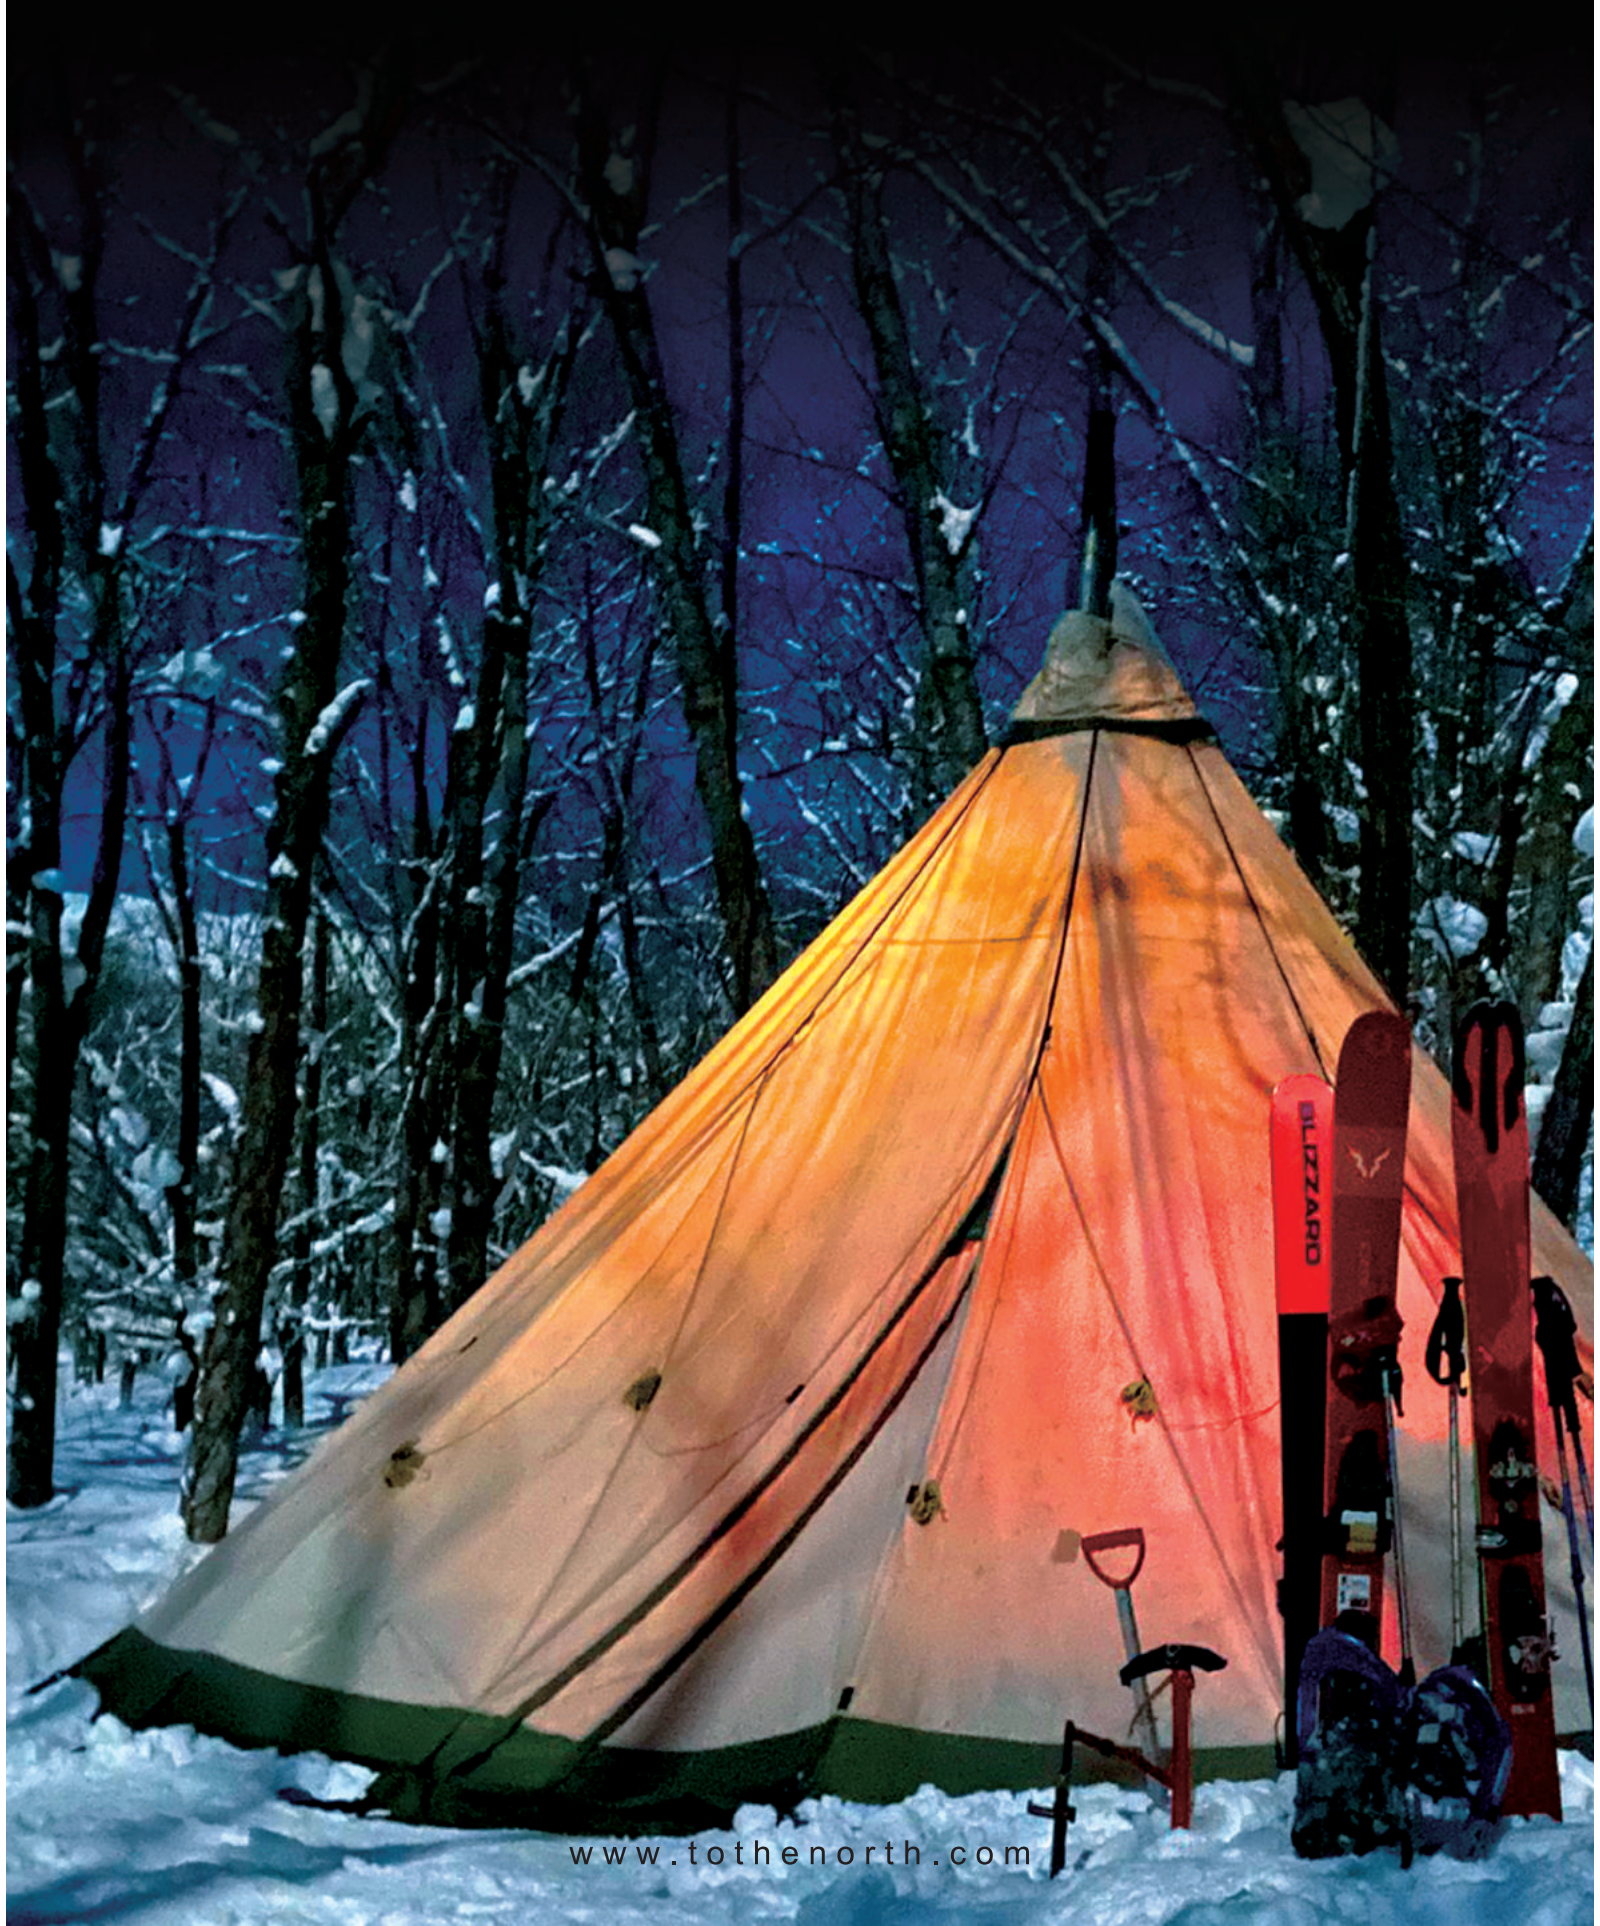

To the North Inc. **CAMP Series**

CAMP TENTS

Tentipi 
embrace the elements

www.tothenorth.com

SAFIR 15

SAFIR FLEX 15

ZIRKON 5

ZIRKON 7

SAFIR 9

北欧生まれのティピータイプの中型～大型テント。センターポール1本だけのシンプルな構造のため、ストレス無く組み立て可能で、設営時間はわずか数分で済み、形状は8～16角錐と円錐に近いので、風に煽られることもありません。このモデルは優れた防水性や強度を兼ね備え、なおかつ持ち運びがしやすいとても機能性に優れたモデルです。

ジルコン5～7は、意外とありそうで無いワインレッドカラー使用のテントです。(その他シリーズはベージュ色です)

自然界の雰囲気を壊すことなくキャンプ場ではとても目を引くこのテント。キャンプパーティー人数に合わせて選べるサイズ展開をご用意しております。室内には薪ストーブ（エルドフェルストーブ）の設置が可能ですので、一年を通じて使用可能です。

SAFIR 15	人数キャパシティ： 15人	※人数キャパシティはあくまで最大想定数です 使用状況により、キャパシティは異なります ※グラウンドシート（床面）は別オプションとなります ※宿泊装備等のご用命の際は予めご相談ください ※薪ストーブ使用の際は十分な換気を行ってください
SAFIR FLEX 15	人数キャパシティ： 15人	
ZIRKON 5	人数キャパシティ： 5人	
ZIRKON 7	人数キャパシティ： 7人	
ZIRKON 9	人数キャパシティ： 9人	