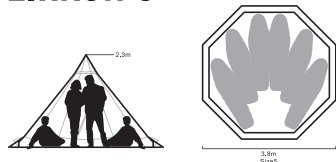

SAFIR 15

SAFIR FLEX 15

ZIRKON 5

ZIRKON 7

SAFIR 9

北欧生まれのティピータイプの中型～大型テント。センターポール1本だけのシンプルな構造のため、ストレス無く組み立て可能で、設営時間はわずか数分で済み、形状は8～16角錐と円錐に近いので、風に煽られることもありません。このモデルは優れた防水性や強度を兼ね備え、なおかつ持ち運びがしやすいとても機能性に優れたモデルです。

ジルコン5～7は、意外とありそうで無いワインレッドカラー使用のテントです。(その他シリーズはベージュ色です)

自然界の雰囲気を壊すことなくキャンプ場ではとても目を引くこのテント。キャンプパーティー人数に合わせて選べるサイズ展開をご用意しております。室内には薪ストーブ（エルドフェルストーブ）の設置が可能ですので、一年を通じて使用可能です。

SAFIR 15	人数キャパシティ： 15人	※人数キャパシティはあくまで最大想定数です 使用状況により、キャパシティは異なります ※グラウンドシート（床面）は別オプションとなります ※宿泊装備等のご用命の際は予めご相談ください ※薪ストーブ使用の際は十分な換気を行ってください
SAFIR FLEX 15	人数キャパシティ： 15人	
ZIRKON 5	人数キャパシティ： 5人	
ZIRKON 7	人数キャパシティ： 7人	
ZIRKON 9	人数キャパシティ： 9人