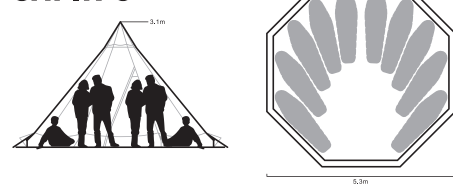

SAFIR 9

北欧生まれのティピータイプの中型～大型テント。センターポール1本だけのシンプルな構造のため、ストレス無く組み立て可能で、設営時間はわずか数分で済み、形状は8～16角錐と円錐に近いので、風に煽られることもありません。このモデルは優れた防水性や強度を兼ね備え、なおかつ持ち運びがしやすいとても機能性に優れたモデルです。

ジルコン5～7は、意外とありそうで無いワインレッドカラー使用のテントです。(その他シリーズはベージュ色です)

自然界の雰囲気を壊すことなくキャンプ場ではとても目を引くこのテント。キャンプパーティー人数に合わせて選べるサイズ展開をご用意しております。室内には薪ストーブ（エルドフェルストーブ）の設置が可能ですので、一年を通じて使用可能です。

SAFIR 15	人数キャパシティ： 15人	※人数キャパシティはあくまで最大想定数です 使用状況により、キャパシティは異なります ※グラウンドシート（床面）は別オプションとなります ※宿泊装備等のご用命の際は予めご相談ください ※薪ストーブ使用の際は十分な換気を行ってください
SAFIR FLEX 15	人数キャパシティ： 15人	
ZIRKON 5	人数キャパシティ： 5人	
ZIRKON 7	人数キャパシティ： 7人	
ZIRKON 9	人数キャパシティ： 9人	