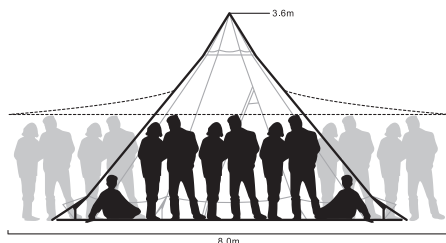

SAFIR FLEX 15