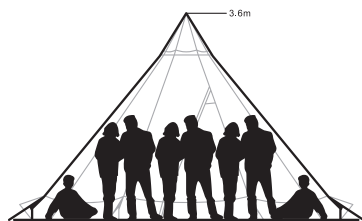

To the North Inc. **CAMP Series**

CAMP TENTS

Tentipi 
embrace the elements

www.tothenorth.com

SAFIR 15

SAFIR FLEX 15

ZIRKON 5

ZIRKON 7

SAFIR 9

北欧生まれのティピータイプの中型～大型テント。センターポール1本だけのシンプルな構造のため、ストレス無く組み立て可能で、設営時間はわずか数分で済み、形状は8～16角錐と円錐に近いので、風に煽られることもありません。このモデルは優れた防水性や強度を兼ね備え、なおかつ持ち運びがしやすいとても機能性に優れたモデルです。

ジルコン5～7は、意外とありそうで無いワインレッドカラー使用のテントです。(その他シリーズはベージュ色です)

自然界の雰囲気を壊すことなくキャンプ場ではとても目を引くこのテント。キャンプパーティー人数に合わせて選べるサイズ展開をご用意しております。室内には薪ストーブ（エルドフェルストーブ）の設置が可能ですので、一年を通じて使用可能です。

SAFIR 15	人数キャパシティ： 15人	※人数キャパシティはあくまで最大想定数です 使用状況により、キャパシティは異なります ※グラウンドシート（床面）は別オプションとなります ※宿泊装備等のご用命の際は予めご相談ください ※薪ストーブ使用の際は十分な換気を行ってください
SAFIR FLEX 15	人数キャパシティ： 15人	
ZIRKON 5	人数キャパシティ： 5人	
ZIRKON 7	人数キャパシティ： 7人	
ZIRKON 9	人数キャパシティ： 9人	