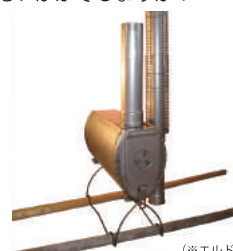

To the North Inc. **EVENT** Series

CIRRUS28

Tentipi 
embrace the elements

www.tothenorth.com

CIRRUS28

テンティピテントの原型とも言える当モデル。
より自然界に溶け込むように金属パーツや金属ポール等は最小限に控え、天然ウッドポールを使用して形成されています。

サイズは直径7.4m・高さ5.5mと、他ブランドではあまり見かけることのない TENTIPI テント独自のサイズ設計となっております。
出入り口は、幅4.9m・高さ2.1mのジッパー式開閉口が備わっており、大人数での出入りもストレスなく行えます。

このモデルは、アウトドアウェディング・イベント BAR・大人数でのパーティー等で、ストラタス 72 をはじめ、他テントと同時に使用の場合はダイニングスペースとしても最適です。

イベントでは室内に家具やソファ等を設置することで、ラグジュアリーグランピングでの使用はもちろん、室内で薪ストーブ（エルドフェルストーブ・当社レンタル可）や焚火台の設置も可能なので、夜はゲストと一緒に薪をくべながら暖を取り、ワインとチーズでロマンチックな演出のご使用にもいかがでしょうか？

(※エルドフェルストーブ)

人数キャパシティ	30人 (立席)	テーブル	3脚
	24人 (着席)	4人ベンチ	6脚
		※TENTIPI オフィシャルテーブルセットを使用の場合です	
		※当社ではテーブルセットの取扱は行っていません	