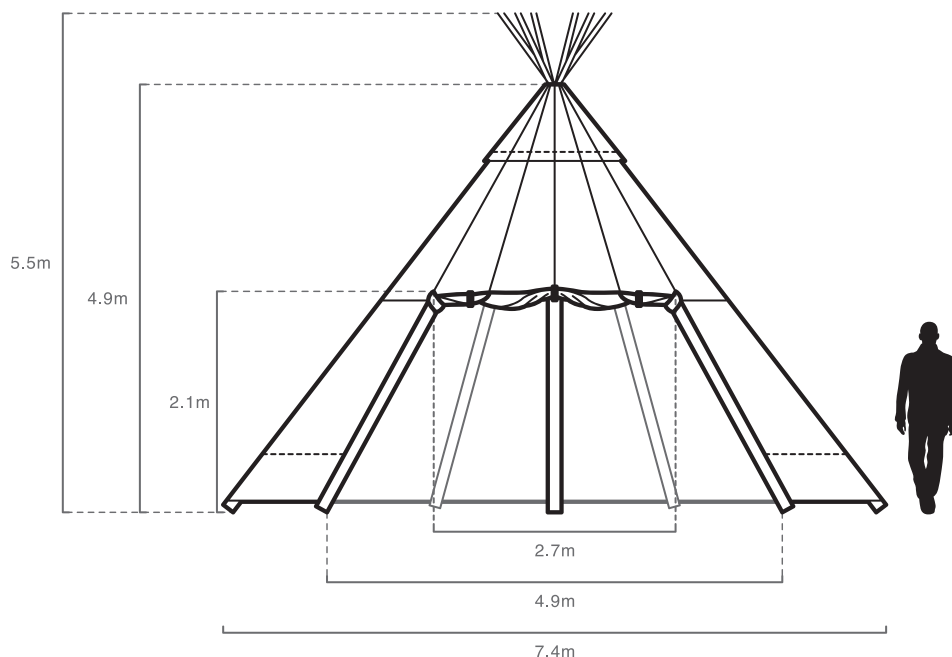

To the North Inc. **EVENT** Series

CIRRUS28

Tentipi 
embrace the elements

www.tothenorth.com

CIRRUS28

テンティピテントの原型とも言える当モデル。
より自然界に溶け込むように金属パーツや金属ポール等は最小限に控え、天然ウッドポールを使用して形成されています。

サイズは直径7.4m・高さ5.5mと、他ブランドではあまり見かけることのない TENTIPI テント独自のサイズ設計となっております。
出入り口は、幅4.9m・高さ2.1mのジッパー式開閉口が備わっており、大人数での出入りもストレスなく行えます。

このモデルは、アウトドアウェディング・イベント BAR・大人数でのパーティー等で、ストラタス 72 をはじめ、他テントと同時に使用の場合はダイニングスペースとしても最適です。

イベントでは室内に家具やソファ等を設置することで、ラグジュアリーグランピングでの使用はもちろん、室内で薪ストーブ（エルドフェルストーブ・当社レンタル可）や焚火台の設置も可能なので、夜はゲストと一緒に薪をくべながら暖を取り、ワインとチーズでロマンチックな演出のご使用にもいかがでしょうか？

(※エルドフェルストーブ)

人数キャパシティ	30人 (立席)	テーブル	3脚
	24人 (着席)	4人ベンチ	6脚
		※TENTIPI オフィシャルテーブルセットを使用の場合です	
		※当社ではテーブルセットの取扱は行っていません	