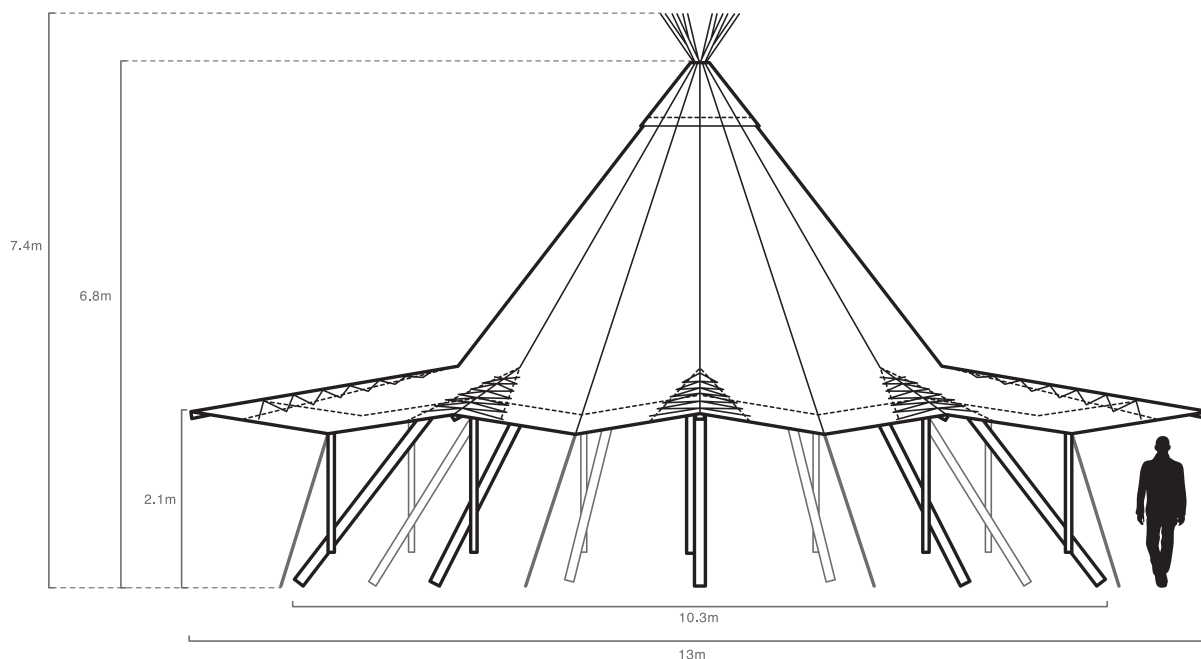

# STRATUS72

テンティピシリーズ最大サイズの当モデル。  
ストラタス 72 の迫力感を目の当たりにしたお客様やゲストの皆様を  
圧巻し、必ず感動を与えることでしょう。

サイズは、直径 10.3m・高さ 7.3m、平米数にすると約 100 m<sup>2</sup> (60 畳)  
ほどの大きさです。

出入り口は 360° 開閉が可能のため、解放感溢れる空間に周囲の景観  
をも取り込む事が可能。

360° 開閉の特徴を活かし、同ストラタスシリーズであれば何張りも連  
結する事が可能です。

もちろん連結部からは雨なども入る心配は一切ございません。

昼はオープンエリアとして自由な空間を楽しみ、夜は幕を下ろすこと  
により他者からの視線も気にせず、より一層プライベートエリアへと  
変貌を遂げます。

換気機構も備わっているため、必要に応じて幕内でのファイアープレ  
イス (焚火) の使用も可能です。